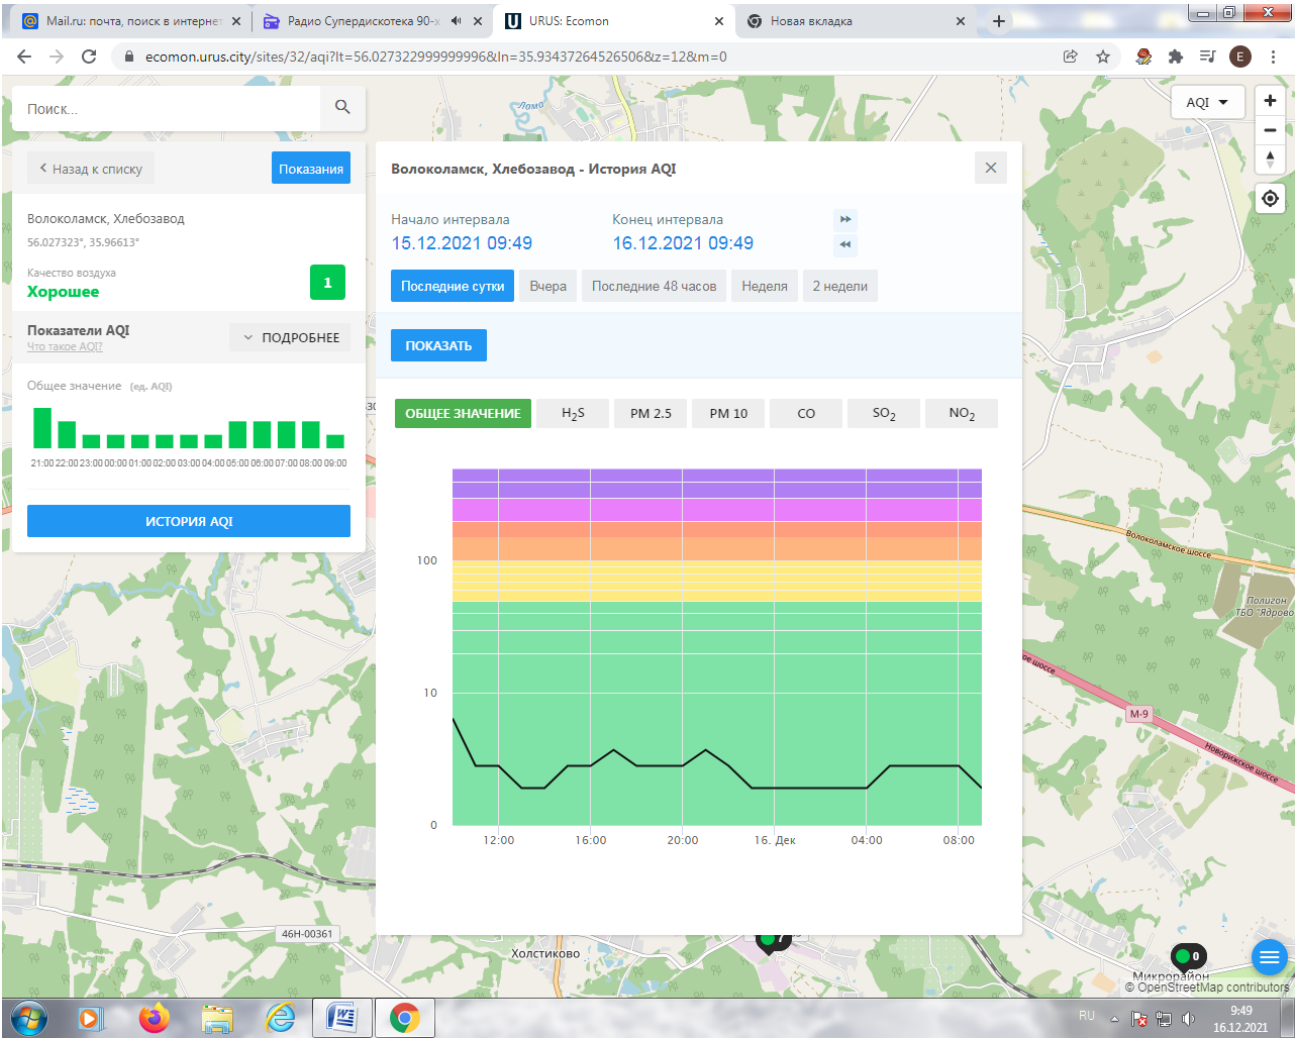

Поиск...

< Назад к списку Показания

Волоколамск, Хлебозавод
56.027323°, 35.96613°

Качество воздуха
Хорошее 1

Показатели AQI ПОДРОБНЕЕ

ИСТОРИЯ AQI

Волоколамск, Хлебозавод - История AQI

Начало интервала: 15.12.2021 09:49   Конец интервала: 16.12.2021 09:49

Последние сутки   Вчера   Последние 48 часов   Неделя   2 недели

ПОКАЗАТЬ

ОБЩЕЕ ЗНАЧЕНИЕ   H₂S   PM 2.5   PM 10   CO   SO₂   NO₂