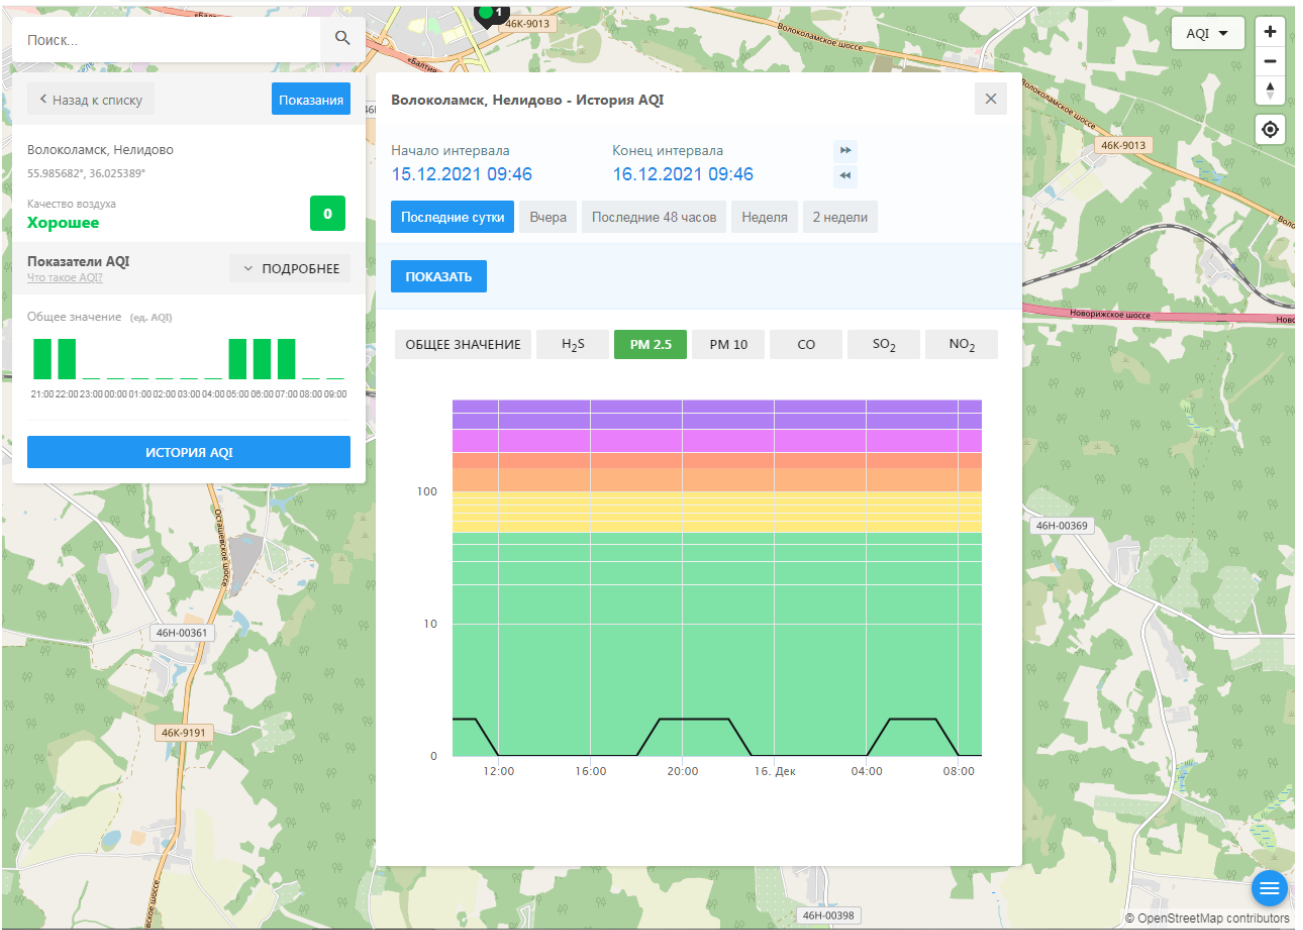

Показатели AQI
Что такое AQI? ПОДРОБНЕЕ

Общее значение (ед. AQI)

ИСТОРИЯ AQI

Волоколамск, Нелидово - История AQI

Начало интервала: 15.12.2021 09:46
Конец интервала: 16.12.2021 09:46

Последние сутки | Вчера | Последние 48 часов | Неделя | 2 недели

ПОКАЗАТЬ

ОБЩЕЕ ЗНАЧЕНИЕ | H₂S | PM 2.5 | PM 10 | CO | SO₂ | NO₂

100
10
0

12:00 16:00 20:00 16. Дек 04:00 08:00

46Н-00361 46К-9191 46К-9013 46Н-00369 46Н-00398

© OpenStreetMap contributors

RU 9:47 16.12.2021