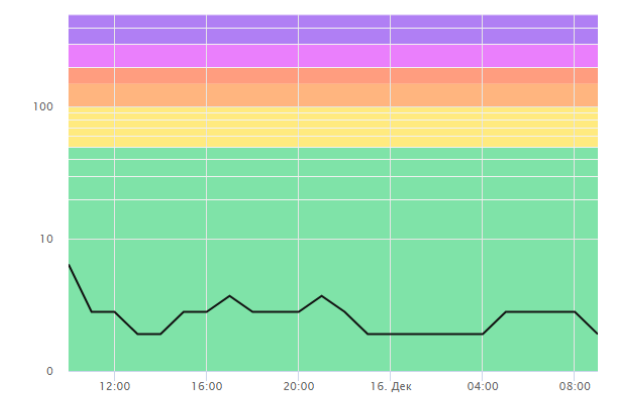

Поиск...

< Назад к списку Показания

Волоколамск, Хлебозавод
56.027323°, 35.96613°

Качество воздуха
Хорошее 1

Показатели AQI ПОДРОБНЕЕ

ИСТОРИЯ AQI

Волоколамск, Хлебозавод - История AQI

Начало интервала: 15.12.2021 09:49   Конец интервала: 16.12.2021 09:49

Последние сутки   Вчера   Последние 48 часов   Неделя   2 недели

ПОКАЗАТЬ

ОБЩЕЕ ЗНАЧЕНИЕ   H₂S   PM 2.5   PM 10   CO   SO₂   NO₂